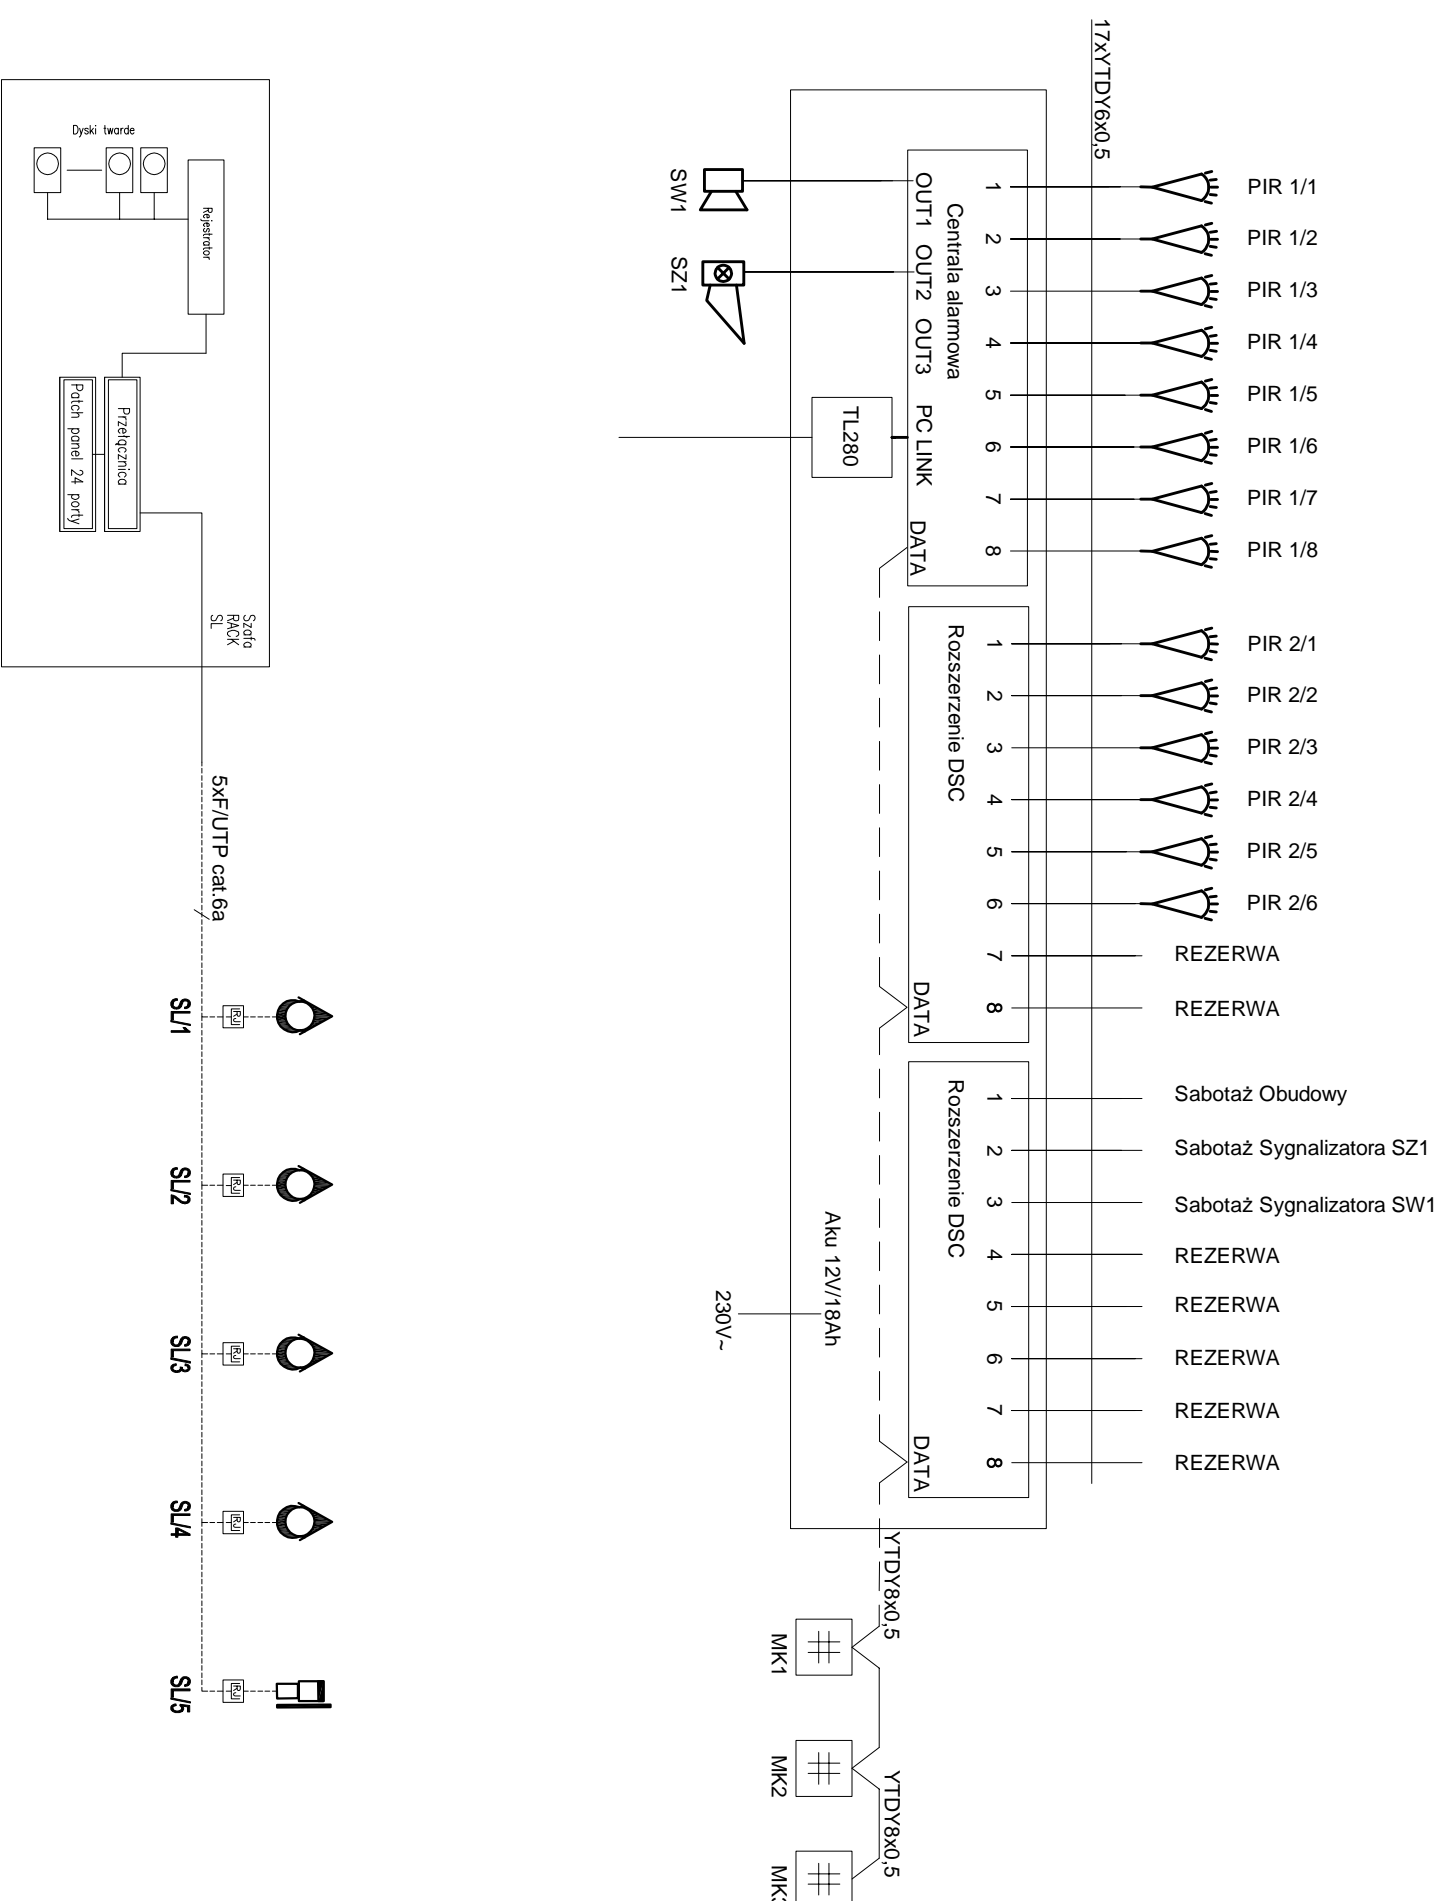

SCHEMAT INSTALACJI ALARMU SCHEMAT INSTALACJI MONITORINGU

PRACOWNIA PROJEKTOWA ARKADIUSZ WODNICKI 25-358 Kielce, ul. Zagórska 42, tel. 3431284		biuro:	
temat: BUDOWA PAVILIONU EDUKACYJNEGO Z ŁĄCZNIEM PRZY ISTNIEJĄCEJ SZKOLE PODSTAWOWEJ W UJĘZDZIE WRAZ Z ZAGOSPODAROWANIEM DZIAŁKI, PRZEBUDOWA INFRASTRUKTURY TECHNICZNEJ I UKŁADU KOMUNIKACYJNEGO NA DZ. NR 721/1 W UL. ZDZIE G.M. IWANISKA		stadium: PROJEKT BUDOWLANY WYKONAWCZY	
branża:	INSTALACJE ELEKTRYCZNE	specjalność:	
projektował:	mgr inż. Marek Alf	elektryczno	
sprawdził:	inż. Andrzej Gogowski	elektryczno	56/84
opracował:	mgr inż. Iwona Słota		10.2017
rysunek:	SCHEMAT INSTALACJI ALARMU	skala:	1:1
P R A W A A U T O R S K I E Z A S T R Z E Z O N E		E10	